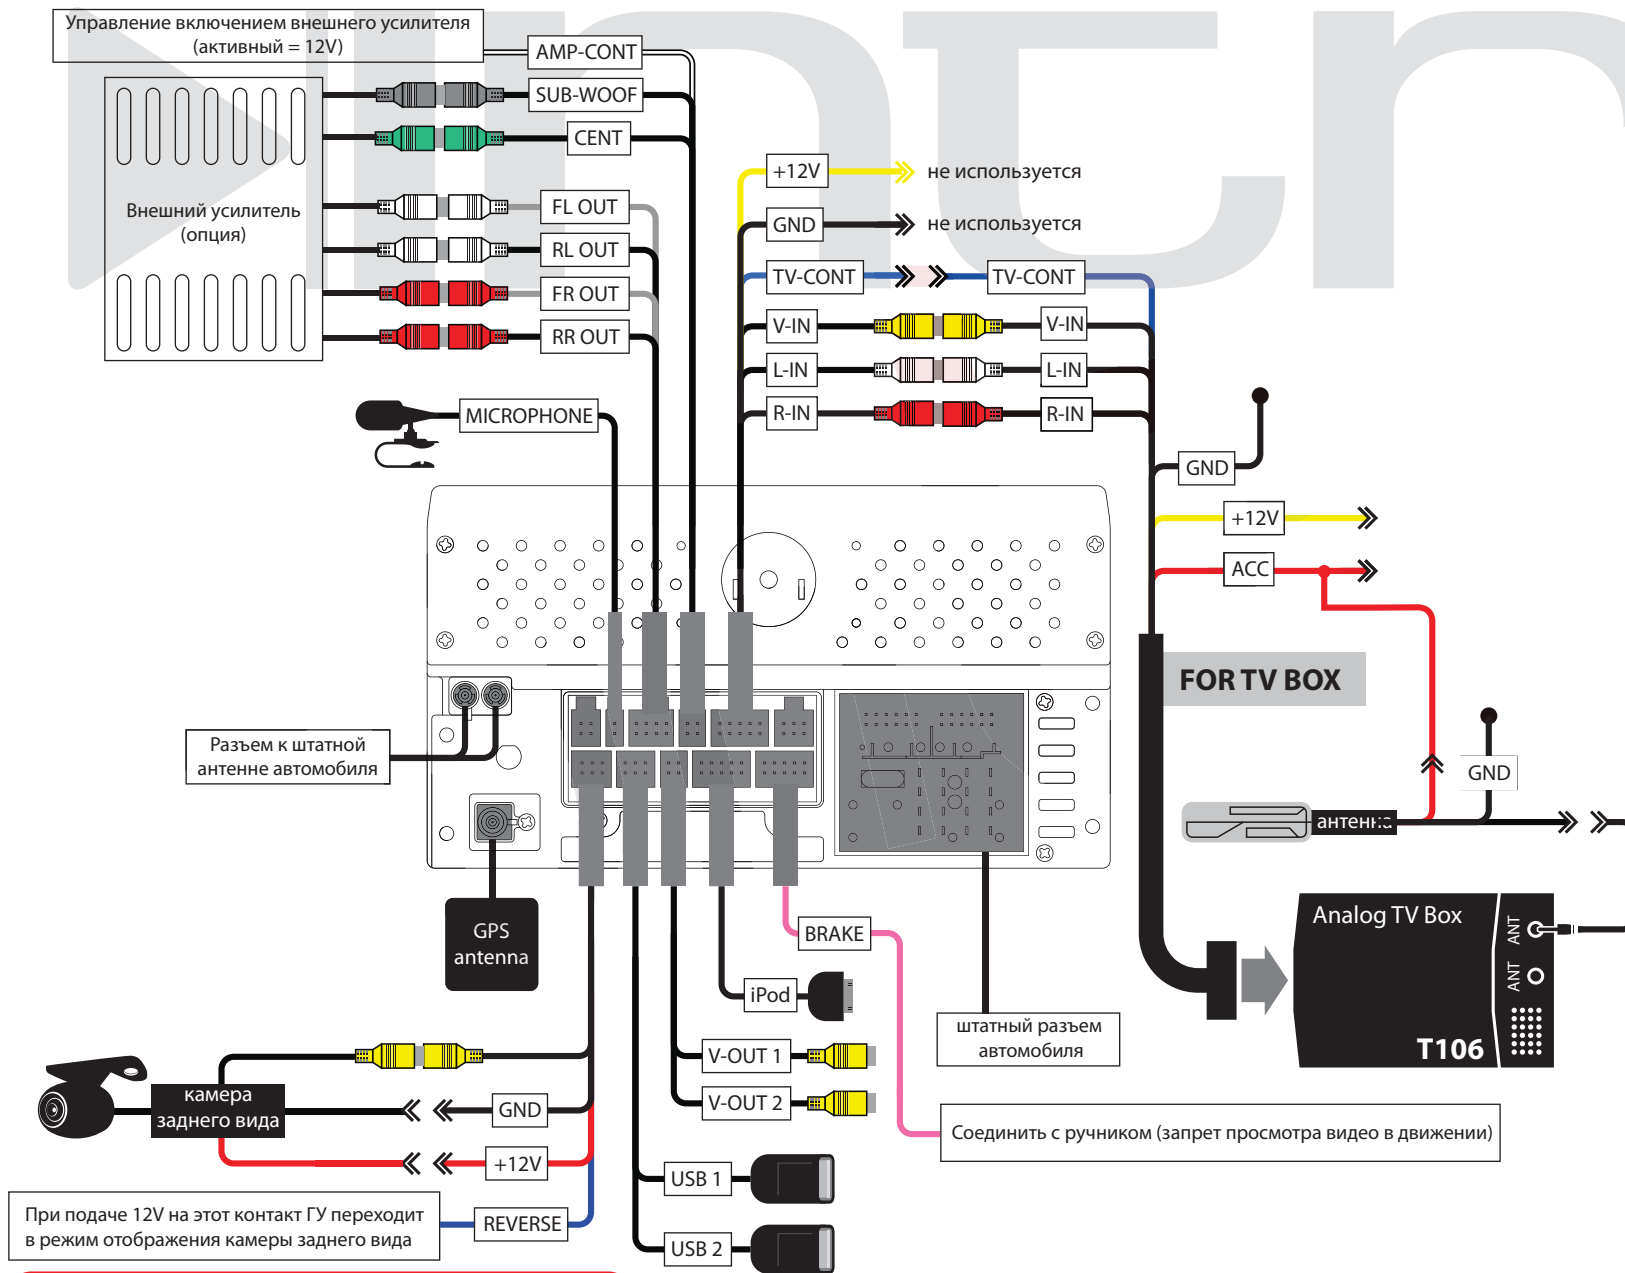

# Инструкция по установке ГУ i10 для автомобилей Volkswagen и Skoda

**Нельзя брать питание камеры от контакта лампы заднего хода**