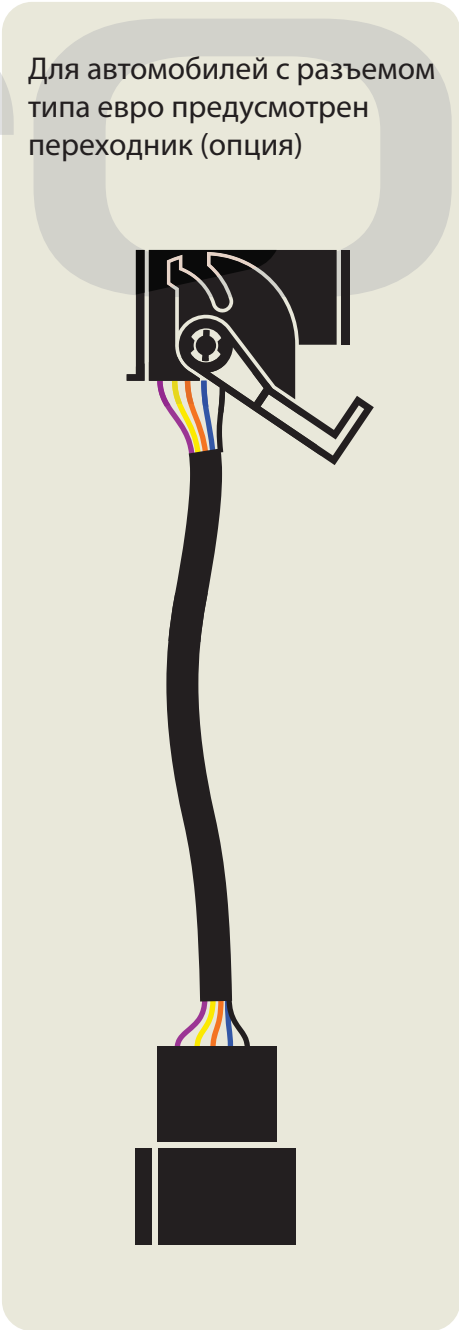

# Инструкция по установке ГУ i10 для автомобилей Volkswagen и Skoda

**Нельзя брать питание камеры от контакта лампы заднего хода**