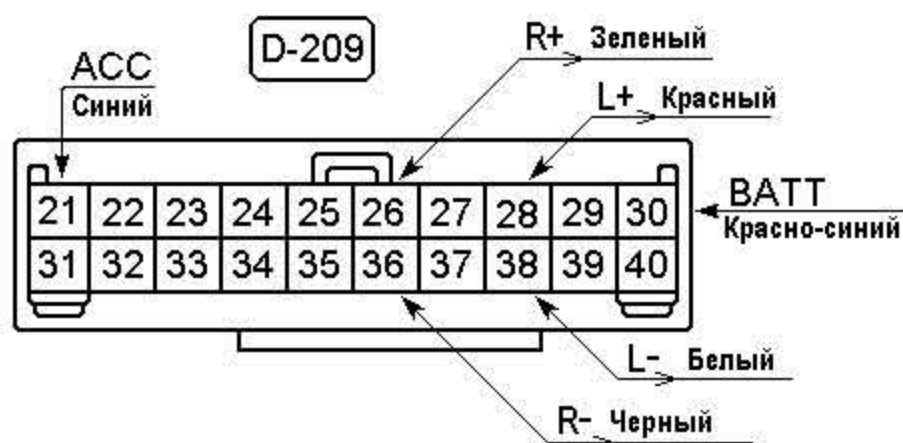

Подключение контроллера усилителя к системе Mitsubishi

MITSUBISHI PAJERO IV

RADIO and CD PLAYER

D-211 MU801589

AUDIO AMPLIFIER

E-37 MU801455

MITSUBISHI OUTLANDER XL

RADIO and CD PLAYER