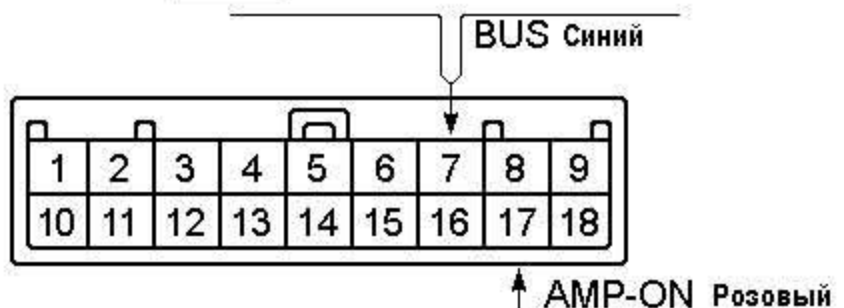

C-16 MU801589