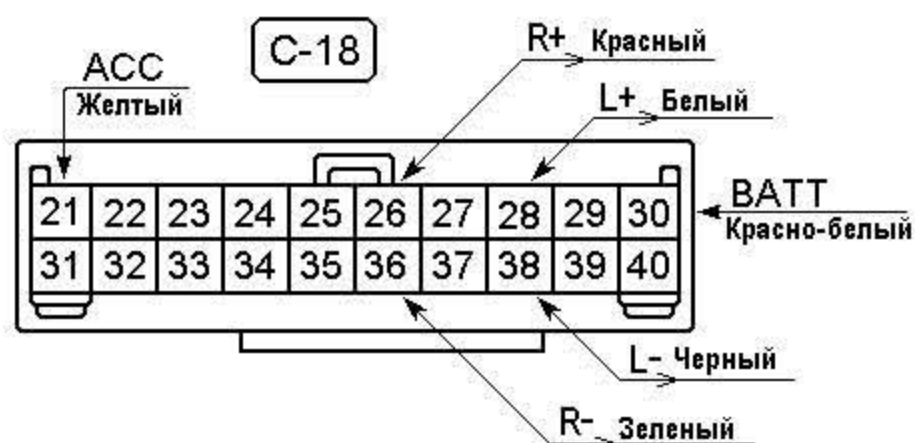

Подключение контроллера усилителя к системе Mitsubishi

MITSUBISHI PAJERO IV

RADIO and CD PLAYER

D-211 MU801589

AUDIO AMPLIFIER

E-37 MU801455

MITSUBISHI OUTLANDER XL

RADIO and CD PLAYER