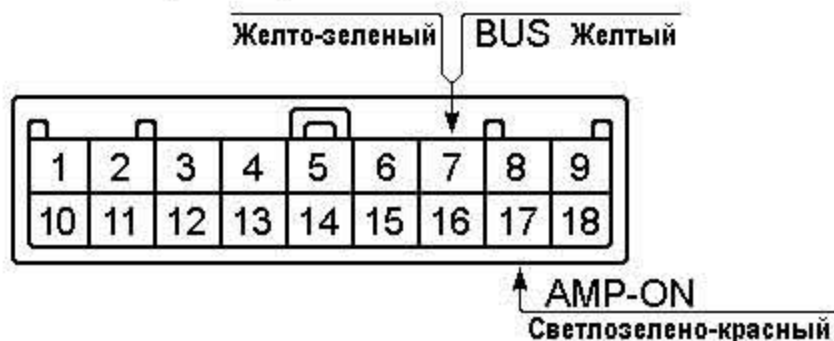

Подключение контроллера усилителя к системе Mitsubishi

MITSUBISHI PAJERO IV

RADIO and CD PLAYER

D-211 MU801589

AUDIO AMPLIFIER

E-37 MU801455

MITSUBISHI OUTLANDER XL

RADIO and CD PLAYER